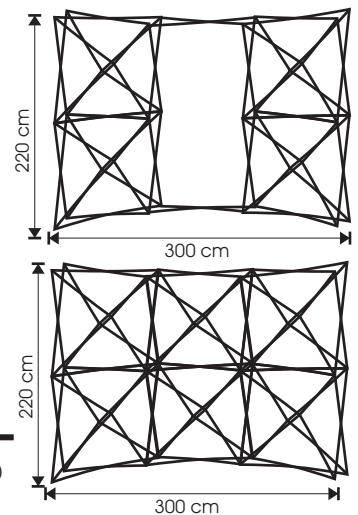

Komplettangebot

Beschreibung:

Spider Evoflex - endlich ist sie da - die preiswerte Alternative in bewährter Spiderqualität und vollgepackt mit innovativer Spidertechnik! Der Vorhang ist jeweils permanent mit dem Falgestell verbunden und entfaltet sich zusammen mit der Stabilisierungsstange (nur beim Modell mit Durchgang).

Lieferumfang Spider Evoflex (Artikelnr. 1311 - 1353)

2 x Spider Evoflex Maxiframe 1x2 Felder inkl. Vorhang & Stabilisierungstangen
1 x Durchgang Spider Evoflex
1 x Packtasche "Spider Evoflex" mit Rollen
1 x Aufbauanleitung inkl. Zertifikat

Lieferumfang Spider Evoflex ohne Durchgang (Artikelnr. 1411 - 1414)

1 x Spider Evoflex Maxiframe 3x2 Felder (300 x 220 cm)
1 x 3-tlg. Vorhang Spider Evoflex 3x2 Felder
1 x Packtasche "Spider Evoflex" mit Rollen
1 x Aufbauanleitung inkl. Zertifikat

Garantie: 2 Jahre
Verpackung: 1 Karton
Lieferzeit: 1 Woche

Vorhangstoff (Trevira CS) erhältlich in:
schwarz, mitternachtsblau, bordeaux, royal blau.

**Bestellung und weitere
Informationen auf:
www.spider-evoflex.com**

Preis nur € 799,-
(inkl. 19% MwSt. zzgl. Porto & Verpackung)

Komplettangebote Spider Evoflex

Artikelnr.	Bezeichnung	Bruttopreis
1311	Spider Evoflex (300 x 220 cm), schwarz	€ 799,-
1312	Spider Evoflex (300 x 220 cm), mitternachtsblau	€ 799,-
1313	Spider Evoflex (300 x 220 cm), bordeaux	€ 799,-
1314	Spider Evoflex (300 x 220 cm), royal blau	€ 799,-
1321	Spider Evoflex (300 x 220 cm), schwarz, Durchgang mitternachtsblau	€ 799,-
1322	Spider Evoflex (300 x 220 cm), schwarz, Durchgang bordeaux	€ 799,-
1323	Spider Evoflex (300 x 220 cm), schwarz, Durchgang royal blau	€ 799,-
1331	Spider Evoflex (300 x 220 cm), mitternachtsblau, Durchgang schwarz	€ 799,-
1332	Spider Evoflex (300 x 220 cm), mitternachtsblau, Durchgang bordeaux	€ 799,-
1333	Spider Evoflex (300 x 220 cm), mitternachtsblau, D'gang royal blau	€ 799,-
1341	Spider Evoflex (300 x 220 cm), bordeaux, Durchgang schwarz	€ 799,-
1342	Spider Evoflex (300 x 220 cm), bordeaux, D'gang mitternachtsblau	€ 799,-
1343	Spider Evoflex (300 x 220 cm), bordeaux, Durchgang royal blau	€ 799,-
1351	Spider Evoflex (300 x 220 cm), royal blau, Durchgang schwarz	€ 799,-
1352	Spider Evoflex (300 x 220 cm), royal blau, D'gang mitternachtsblau	€ 799,-
1353	Spider Evoflex (300 x 220 cm), royal blau, Durchgang bordeaux	€ 799,-