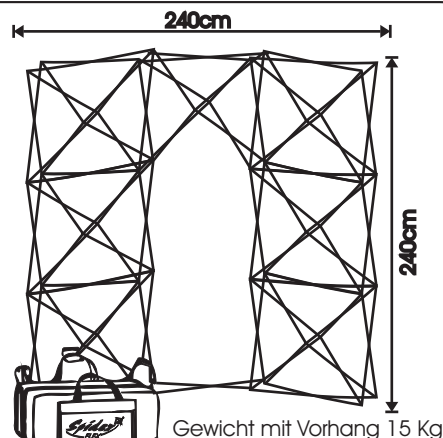

Spider Stargate Komplettangebote

Artikelnr.	Bezeichnung	Bruttopreis
2111	Spider Stargate (240 x 240 cm), schwarz	€ 999,-
2112	Spider Stargate (240 x 240 cm), mitternachtsblau	€ 999,-
2113	Spider Stargate (240 x 240 cm), bordeaux	€ 999,-
2114	Spider Stargate (240 x 240 cm), royal blau	€ 999,-

Komplettangebot Erweiterungsset

Erweitern Sie Ihre Spider-flex oder Ihre Stargate mit diesem Erweiterungsset!
Mit dem Set verlängern Sie Ihre Spider-flex oder Stargate pro Seite um 50 cm!
Außerdem besteht die Möglichkeit, die Erweiterungen nach hinten zu montieren um
Seiteneinsicht zu vermeiden (Kabinett).

Lieferumfang:
Set mit 2 Erweiterungen
Passend zu:

Preis € 150,-

(inkl. 19% MwSt. zzgl. Porto & Verpackung)

Preis € 160,-

(inkl. 19% MwSt. zzgl. Porto & Verpackung)