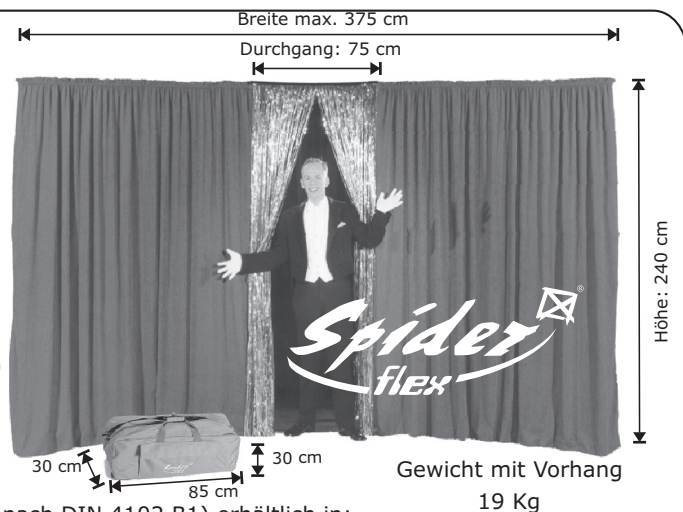

Spider GmbH - der Ausstatter für Ihren professionellen Auftritt! Suchen Sie aus unserem umfassenden Sortiment aus und lassen Sie sich von uns beraten. Wenn Sie Fragen haben, rufen Sie uns einfach an! Sie erreichen unser Team Montags bis Freitags von 9:00 - 18:00, oder Sie schreiben uns eine Email.

Spider GmbH - Faltsysteme
Pücklerstr. 29
D-10997 Berlin
Tel: +49-(0)30-789 527 19
Fax: +49-(0)30-789 527 94
eMail: info@spider-berlin.com
www.spider-berlin.com

Geschäftsführer: Claus Fleischhauer
Handelsregister HRB 86071
USt-IdNr. DE224135764
StNr. 29/014/03219
Amtsgericht Berlin-Charlottenburg

Akzeptierte Zahlungsmethoden
Bankverbindung Inland:
Berliner Bank
BLZ 100 708 48
Kto.-Nr. 056 275 100

Bankverbindung EU-Ausland:
Berliner Bankgesellschaft
Hardenbergstr. 32, 10890 Berlin
BIC (Swift-Code): DEUTDE33
IBAN: DE40100708480056275100

Komplettangebot

Lieferumfang:

- 2 x Spiderwand 2x3 Felder (150 x 240 cm)
- 2 x Stabilisierungsstange Edelstahl
- 1 x Verbindungsstangenset, 4 Stk.
- 2 x Vorhang Spiderwand 2x3
- 1 x Durchgang
- 1 x Packtasche mit Rollen
- 1 x Aufbauanleitung inkl. Zertifikat

Garantie: 2 Jahre
Lieferzeit: 1 Woche
Verpackung: 1 Karton

Preis € 1.400,-
(inkl. 19% MwSt. Zzgl.
Porto & Verpackung)

Vorhangstoff (Trevira CS, permanent schwer entflammbar nach DIN 4102 B1) erhältlich in: schwarz, mitternachtsblau, bordeaux, royal blau. Durchgang wahlweise auch in silber

Spider-flex Komplettangebote

Artikelnr.	Bezeichnung	Bruttopreis
1111	Spider-flex, schwarz	€ 1.400,-
1112	Spider-flex, mitternachtsblau	€ 1.400,-
1113	Spider-flex, bordeaux	€ 1.400,-
1114	Spider-flex, royal blau	€ 1.400,-
1121	Spider-flex, schwarz, Durchgang Glimmerfaden silber	€ 1.400,-
1122	Spider-flex, mitternachtsblau, Durchgang Glimmerfaden silber	€ 1.400,-
1123	Spider-flex, bordeaux, Durchgang Glimmerfaden silber	€ 1.400,-
1124	Spider-flex, royal blau, Durchgang Glimmerfaden silber	€ 1.400,-
1131	Spider-flex, schwarz, Durchgang mitternachtsblau	€ 1.400,-
1132	Spider-flex, schwarz, Durchgang bordeaux	€ 1.400,-
1133	Spider-flex, schwarz, Durchgang royal blau	€ 1.400,-
1141	Spider-flex, mitternachtsblau, Durchgang schwarz	€ 1.400,-
1142	Spider-flex, mitternachtsblau, Durchgang bordeaux	€ 1.400,-
1143	Spider-flex, mitternachtsblau, Durchgang royal blau	€ 1.400,-
1151	Spider-flex, bordeaux, Durchgang schwarz	€ 1.400,-
1152	Spider-flex, bordeaux, Durchgang mitternachtsblau	€ 1.400,-
1153	Spider-flex, bordeaux, Durchgang royal blau	€ 1.400,-
1161	Spider-flex, royal blau, Durchgang schwarz	€ 1.400,-
1162	Spider-flex, royal blau, Durchgang mitternachtsblau	€ 1.400,-
1163	Spider-flex, royal blau, Durchgang bordeaux	€ 1.400,-