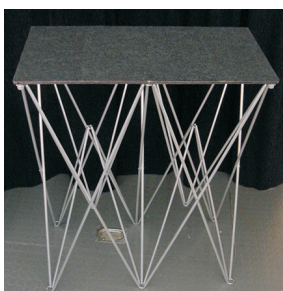

Spidertische

Artikelnr.	Bezeichnung	Bruttopreis
6111	Spidertisch 55/30, Höhe 51 cm	€ 115,-
6112	Spidertisch 55/40, Höhe 45 cm	€ 120,-
6113	Spidertisch 55/50, Höhe 34 cm	€ 125,-
6121	Spidertisch 68/30, Höhe 64 cm	€ 115,-
6122	Spidertisch 68/40, Höhe 60 cm	€ 120,-
6123	Spidertisch 68/50, Höhe 52 cm	€ 125,-
6131	Spidertisch 78/30, Höhe 76 cm	€ 120,-
6132	Spidertisch 78/40, Höhe 72 cm	€ 130,-
6133	Spidertisch 78/50, Höhe 66 cm	€ 140,-
6141	Spidertisch 88/30, Höhe 86 cm	€ 125,-
6142	Spidertisch 88/40, Höhe 83 cm	€ 135,-
6143	Spidertisch 88/50, Höhe 78 cm	€ 145,-
6151	Spidertisch 100/30, Höhe 98 cm	€ 130,-
5152	Spidertisch 100/40, Höhe 95 cm	€ 140,-
6153	Spidertisch 100/50, Höhe 91 cm	€ 150,-
6161	Doppeltisch 100 cm, faltbare Holzplatte 40x80 cm	€ 230,-

NEU:
Hochwertige Taschen
für Tischgestell und Tischplatte
(auf Seite 7)